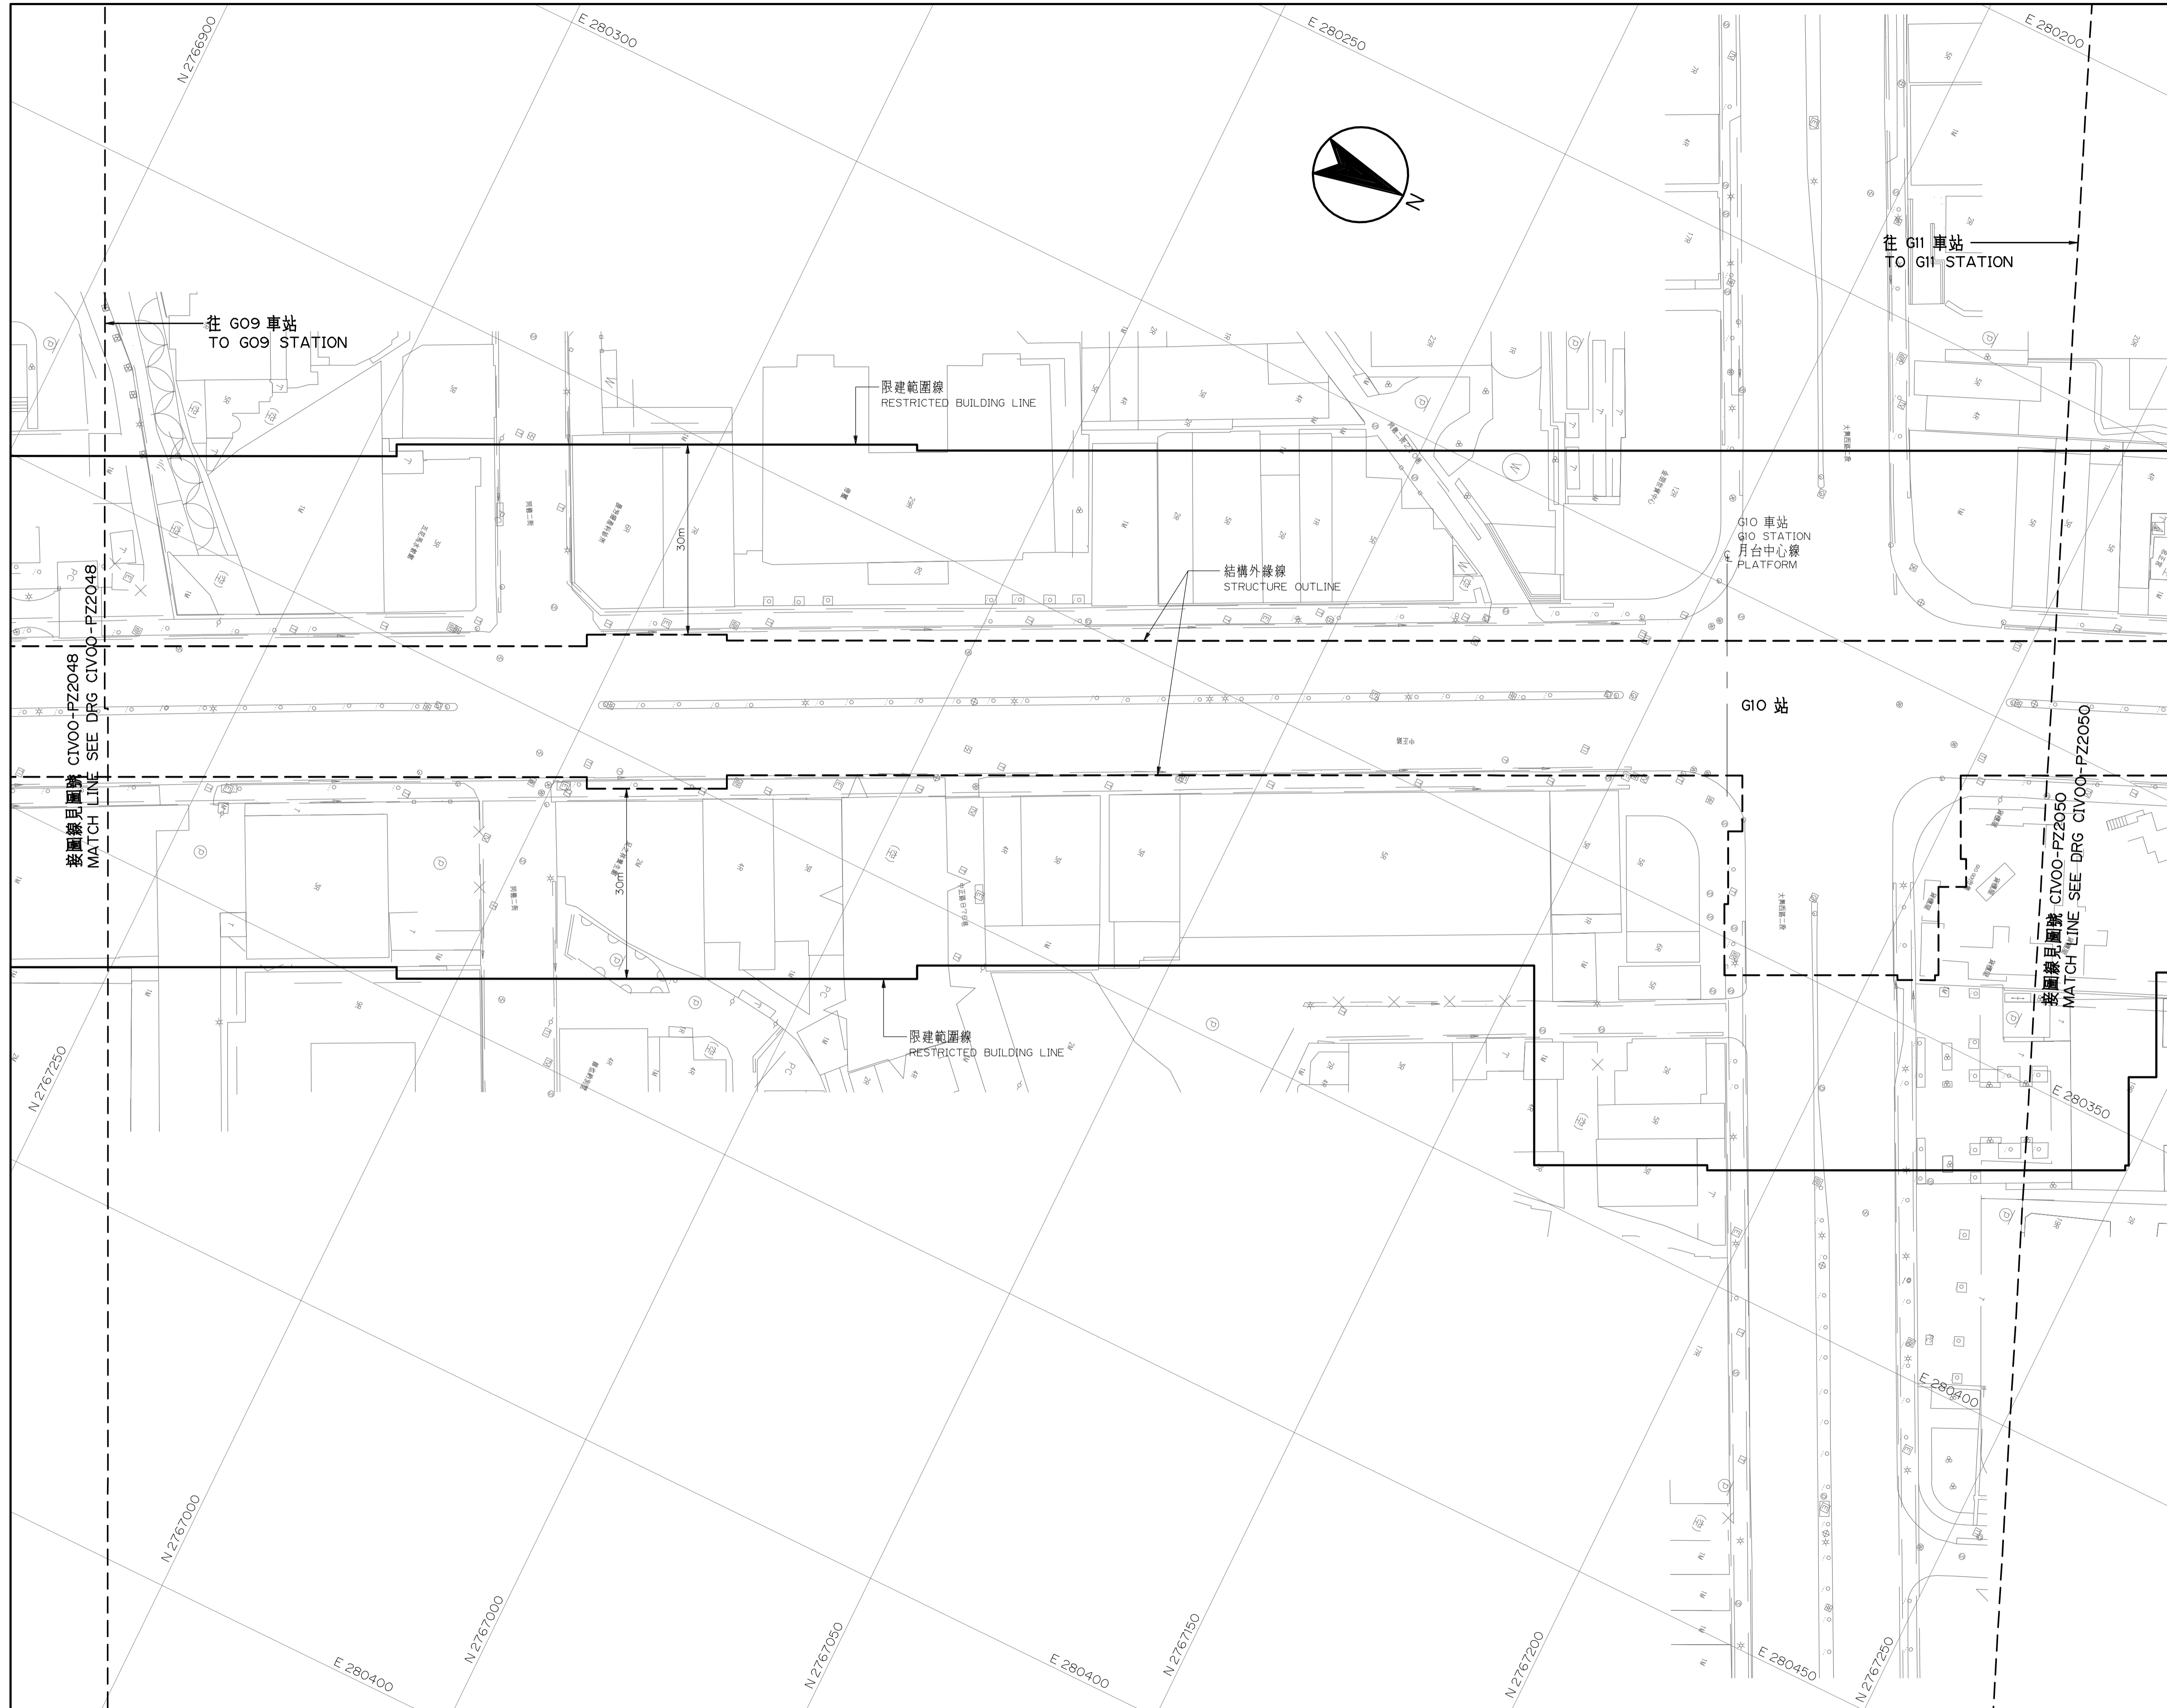

桃園都會區大眾捷運系統 禁建限建範圍地形圖

航空城捷運線(綠線)

CAD No. REP(PZ)
CIV00PZ2049

G10 站至 G11 站
1 之 2

圖號
Drg. No. CIV00-PZ 2049